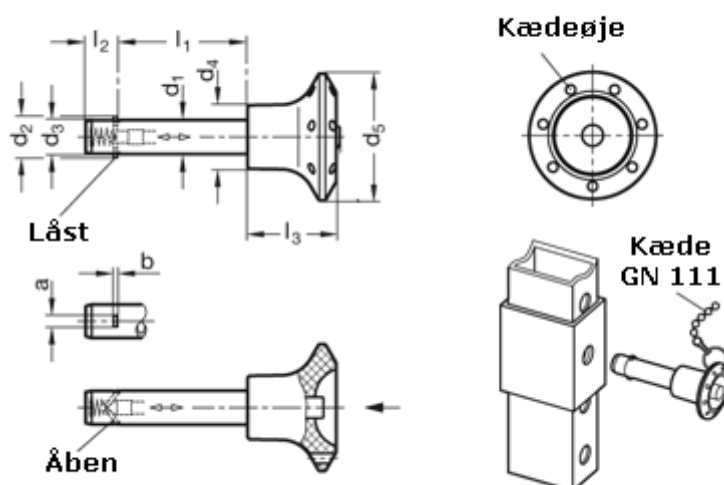

Varenummer: 201092707  
Beskrivelse: E+G rustfast låsepal  
GN 114.3-16-45

## Mål

a = 4,8	l2 = 14,2
b = 1,2	l3 = 32
d1 = 16	Spændekraft (kN) = 110
d2 = 19,9	
d3 = 15,9	
d4 = 22	
d5 = 40	
l1 = 45	